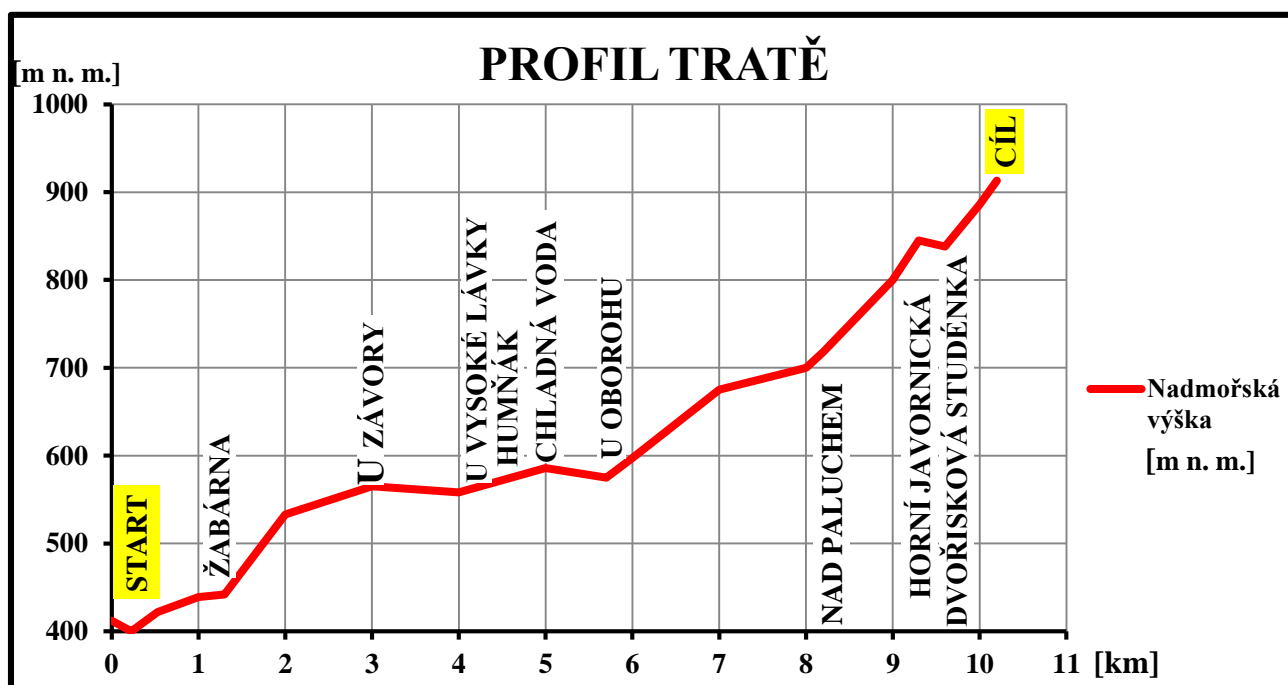

BĚH NA VELKÝ JAVORNÍK

ZÁVOD HORSKÝCH KOL NA VELKÝ JAVORNÍK

POHORSKÁ JEDNOTA RADHOŠŤ

START: 412 [m n. m.]
CÍL: 913 [m n. m.]

STOUPÁNÍ: 564 [m]
KLESÁNÍ: 63 [m]

DÉLKA: 10.20 [km]
PRŮMĚRNÉ STOUPÁNÍ: 4.91 [%]

MAXIMÁLNÍ STOUPÁNÍ: 10.00 [%]
MAXIMÁLNÍ KLESÁNÍ: 7.54 [%]