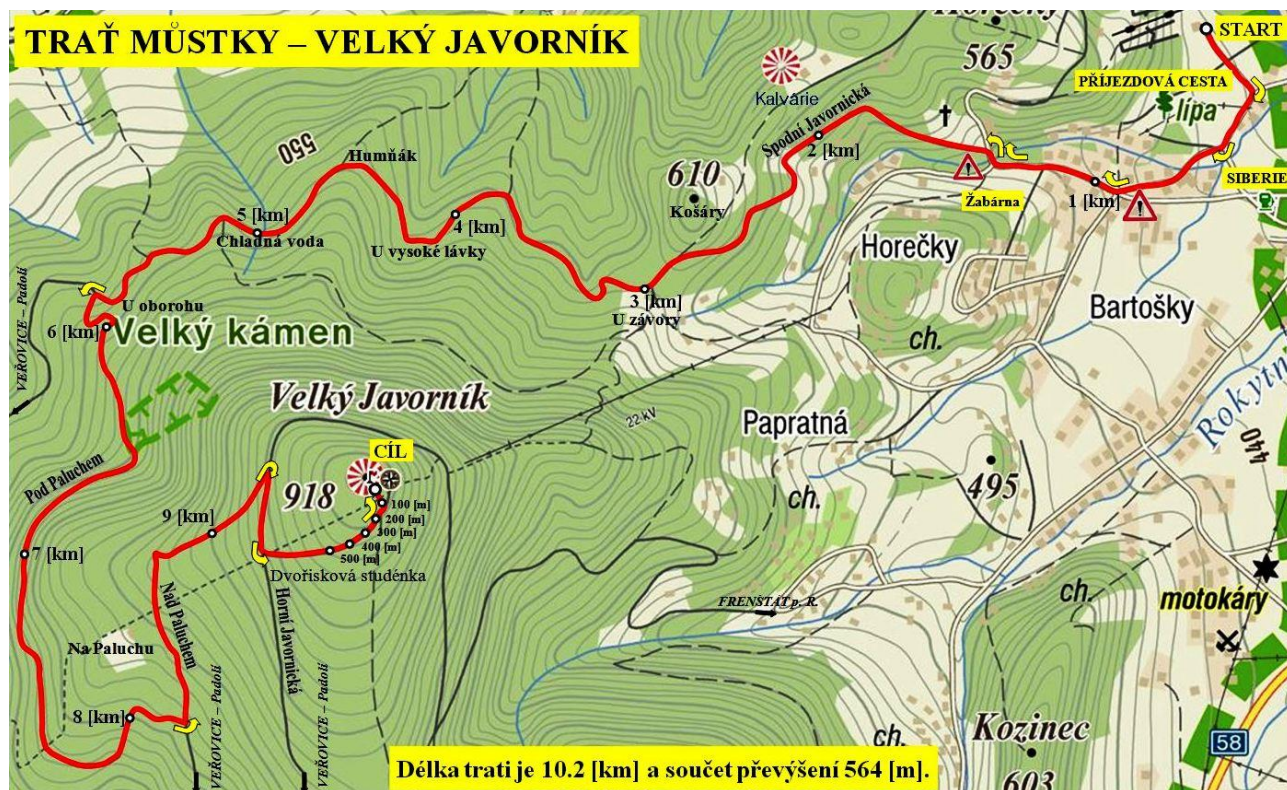

BĚH NA VELKÝ JAVORNÍK

ZÁVOD HORSKÝCH KOL NA VELKÝ JAVORNÍK

POHORSKÁ JEDNOTA RADHOŠŤ

START: 412 [m n. m.]
CÍL: 913 [m n. m.]

STOUPÁNÍ: 564 [m]
KLESÁNÍ: 63 [m]

DÉLKA: 10.20 [km]
PRŮMĚRNÉ STOUPÁNÍ: 4.91 [%]

MAXIMÁLNÍ STOUPÁNÍ: 10.00 [%]
MAXIMÁLNÍ KLESÁNÍ: 7.54 [%]